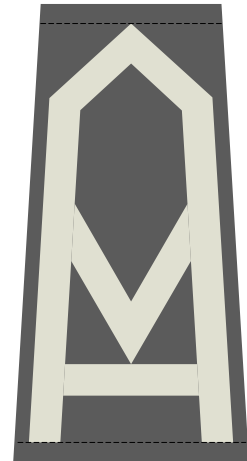

WZORY OZNAK STOPNI FUNKCJONARIUSZY STRAŻY GRANICZNEJ

Pochewki z oznakami stopni:

- 1) do umundurowania wyjściowego funkcjonariuszy noszących umundurowanie Wojsk Lądowych

KORPUS SZEREGOWYCH

Szeregowy Straży Granicznej

Sierżant sztabowy Straży Granicznej

KORPUS CHORAŻYCH

Młodszy chorąży Straży Granicznej

Chorąży Straży Granicznej

Starszy chorąży Straży Granicznej

Chorąży sztabowy Straży Granicznej

Starszy chorąży sztabowy Straży Granicznej