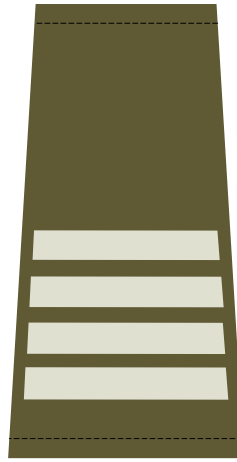

Plutonowy Straży Granicznej