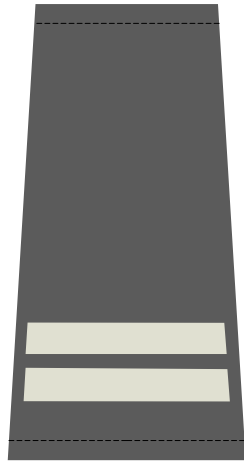

KORPUS PODOFICERÓW

Kapral Straży Granicznej