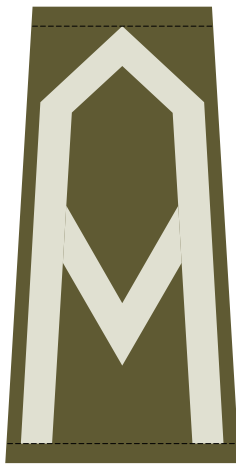

WZORY OZNAK STOPNI FUNKCJONARIUSZY STRAŻY GRANICZNEJ

Pochewki z oznakami stopni:

- 1) do umundurowania wyjściowego funkcjonariuszy noszących umundurowanie Wojsk Lądowych

KORPUS SZEREGOWYCH

Szeregowy Straży Granicznej

Starszy szeregowy Straży Granicznej

KORPUS PODOFICERÓW

Kapral Straży Granicznej

Plutonowy Straży Granicznej

Sierżant Straży Granicznej

Starszy sierżant Straży Granicznej

Sierżant sztabowy Straży Granicznej

KORPUS CHORĄŻYCH

Młodszy chorąży Straży Granicznej

Chorąży Straży Granicznej

Starszy chorąży Straży Granicznej

Chorąży sztabowy Straży Granicznej

Starszy chorąży sztabowy Straży Granicznej

KORPUS OFICERÓW

Podporucznik Straży Granicznej