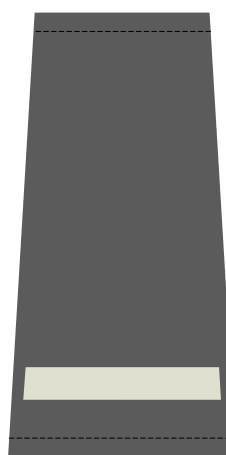

Starszy szeregowy Straży Granicznej