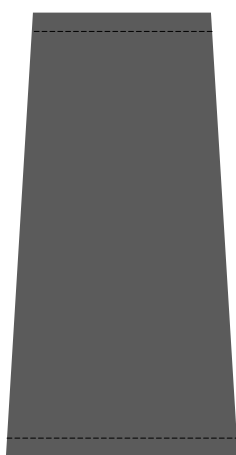

2) do umundurowania wyjściowego funkcjonariuszy noszących umundurowanie Sił Powietrznych

KORPUS SZEREGOWYCH

Szeregowy Straży Granicznej