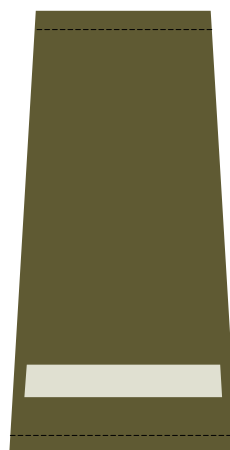

WZORY OZNAK STOPNI FUNKCJONARIUSZY STRAŻY GRANICZNEJ

Pochewki z oznakami stopni:

- 1) do umundurowania wyjściowego funkcjonariuszy noszących umundurowanie Wojsk Lądowych

KORPUS SZEREGOWYCH

Szeregowy Straży Granicznej