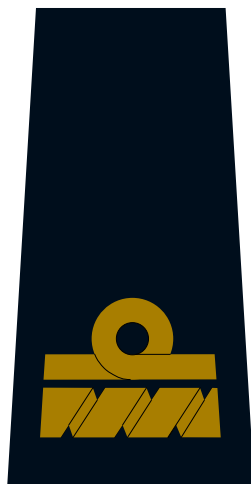

Kontradmirał Straży Granicznej