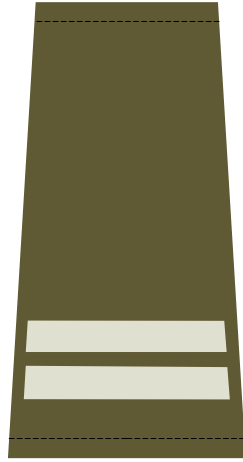

KORPUS PODOFICERÓW

Kapral Straży Granicznej