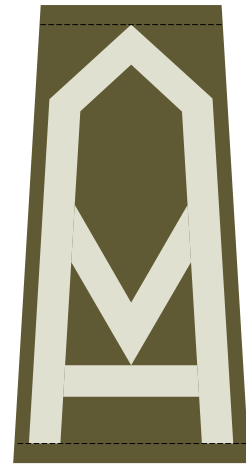

WZORY OZNAK STOPNI FUNKCJONARIUSZY STRAŻY GRANICZNEJ

Pochewki z oznakami stopni:

- 1) do umundurowania wyjściowego funkcjonariuszy noszących umundurowanie Wojsk Lądowych

KORPUS SZEREGOWYCH

Szeregowy Straży Granicznej

Starszy szeregowy Straży Granicznej

KORPUS PODOFICERÓW

Kapral Straży Granicznej

Plutonowy Straży Granicznej

Sierżant Straży Granicznej

Starszy sierżant Straży Granicznej

Sierżant sztabowy Straży Granicznej

KORPUS CHORĄŻYCH

Młodszy chorąży Straży Granicznej

Chorąży Straży Granicznej

Starszy chorąży Straży Granicznej

Chorąży sztabowy Straży Granicznej

Starszy chorąży sztabowy Straży Granicznej

KORPUS OFICERÓW

Podporucznik Straży Granicznej