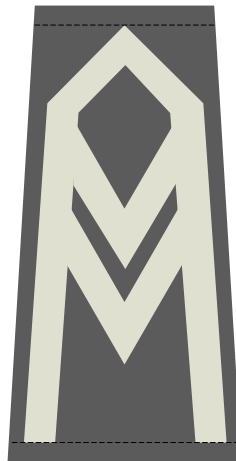

Starszy sierżant Straży Granicznej