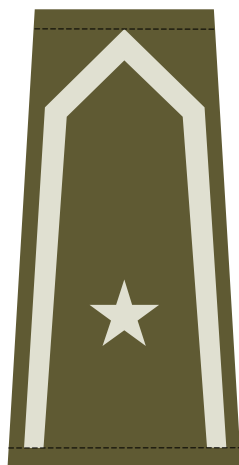

WZORY OZNAK STOPNI FUNKCJONARIUSZY STRAŻY GRANICZNEJ

Pochewki z oznakami stopni:

- 1) do umundurowania wyjściowego funkcjonariuszy noszących umundurowanie Wojsk Lądowych

KORPUS SZEREGOWYCH

Szeregowy Straży Granicznej

Starszy szeregowy Straży Granicznej

KORPUS PODOFICERÓW

Kapral Straży Granicznej

Plutonowy Straży Granicznej

Sierżant Straży Granicznej

Starszy sierżant Straży Granicznej

Sierżant sztabowy Straży Granicznej

KORPUS CHORĄŻYCH

Młodszy chorąży Straży Granicznej

Chorąży Straży Granicznej

Starszy chorąży Straży Granicznej

Chorąży sztabowy Straży Granicznej

Starszy chorąży sztabowy Straży Granicznej

KORPUS OFICERÓW

Podporucznik Straży Granicznej