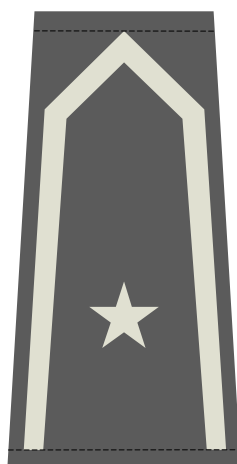

Chorąży Straży Granicznej