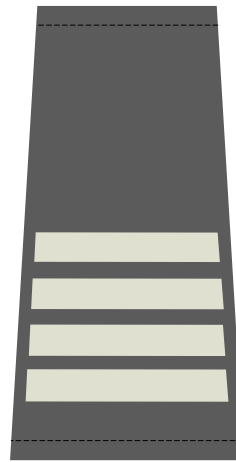

Plutonowy Straży Granicznej