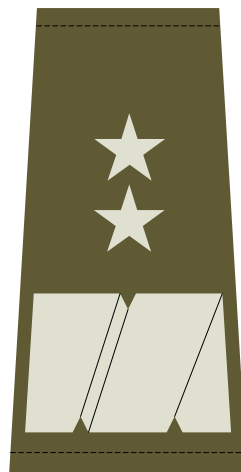

WZORY OZNAK STOPNI FUNKCJONARIUSZY STRAŻY GRANICZNEJ

Pochewki z oznakami stopni:

- 1) do umundurowania wyjściowego funkcjonariuszy noszących umundurowanie Wojsk Lądowych

KORPUS SZEREGOWYCH

Szeregowy Straży Granicznej

Młodszy chorąży Straży Granicznej

Chorąży Straży Granicznej

Starszy chorąży Straży Granicznej

Chorąży sztabowy Straży Granicznej

Starszy chorąży sztabowy Straży Granicznej

KORPUS OFICERÓW

Podporucznik Straży Granicznej

Porucznik Straży Granicznej

Kapitan Straży Granicznej

Major Straży Granicznej

Podpułkownik Straży Granicznej

Pułkownik Straży Granicznej

Generał brygady Straży Granicznej

Generał dywizji Straży Granicznej

- 2) do umundurowania wyjściowego funkcjonariuszy noszących umundurowanie Sił Powietrznych