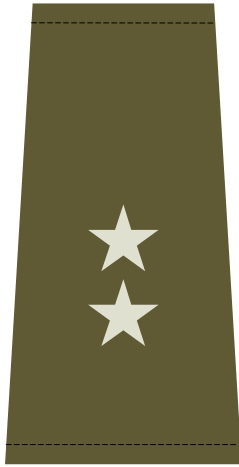

WZORY OZNAK STOPNI FUNKCJONARIUSZY STRAŻY GRANICZNEJ

Pochewki z oznakami stopni:

- 1) do umundurowania wyjściowego funkcjonariuszy noszących umundurowanie Wojsk Lądowych

KORPUS SZEREGOWYCH

Szeregowy Straży Granicznej

Młodszy chorąży Straży Granicznej

Chorąży Straży Granicznej

Starszy chorąży Straży Granicznej

Chorąży sztabowy Straży Granicznej

Starszy chorąży sztabowy Straży Granicznej

KORPUS OFICERÓW

Podporucznik Straży Granicznej