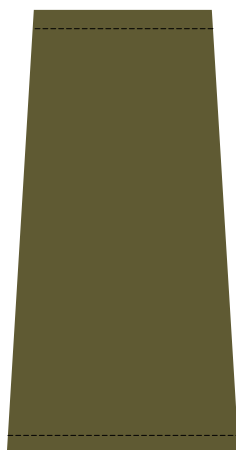

WZORY OZNAK STOPNI FUNKCJONARIUSZY STRAŻY GRANICZNEJ

Pochewki z oznakami stopni:

- 1) do umundurowania wyjściowego funkcjonariuszy noszących umundurowanie Wojsk Lądowych

KORPUS SZEREGOWYCH

Szeregowy Straży Granicznej