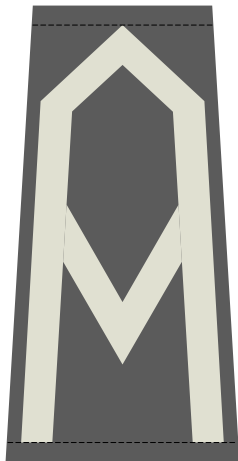

Sierżant Straży Granicznej